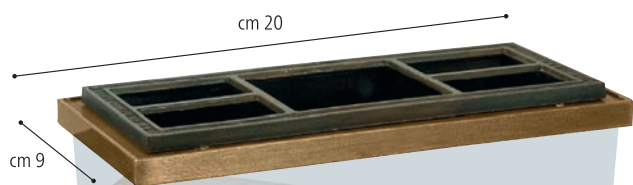

## portafiori e lampade da incasso

**T 55003** € 94,01  
 cm ↓ 5x16 ↗ 16 ↔ 11  
 Foro ø 10  
 Interni BP052+GD0274

**T 51002** € 187,99  
 cm ↓ 18x16 ↗ 14,5 ↔ 14,5  
 Foro ø 10  
 Interni BP052+GD0274

**T 31133L** € 109,81  
 cm ↓ 24,5x17 ø 10,5  
 Foro ø 10,5  
 Interno BR029  
 Anello cm ↓ 5  
 (a richiesta BP028)

**T 31135L** € 143,96  
 cm ↓ 20x17 ø 10,5  
 Fiamma F0551  
 Anello cm ↓ 5

**T 31133** € 252,24  
 cm 24,5x17  
 Foro ø 11

**T 31135** € 143,96  
 cm 20x17 ø 10,5  
 Fiamma F0551  
 Anello cm 15

**T 31134** € 195,47  
 cm 29,5x17  
 Foro ø 11  
 Interno BP028