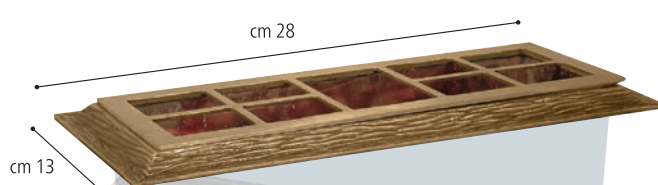

T 1490/D € 216,01
Interno IV0128